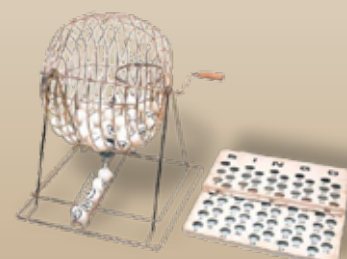

Schönes großes Holzspiel 50 cm x 50 cm mit entsprechend größeren Figuren

Schönes großes Holzspiel 50 cm x 50 cm, mit Figuren, die 4,5 cm hoch sind, daher gut gegriffen werden können

Big Ludo

1005

32,90 €

aus Holz, achteckig, mit versenkten Spielfeldern, so dass die Figuren nicht rutschen können, schöne große Spielfiguren, 34 cm x 34 cm x 2 cm

**Bingospiel Holz
75 Bälle**

1007

54,90 €

Bingoköfig mit Kurbel aus Metall, Bingo-Lotto-Brett aus Holz und 75 Holzkugeln Höhe des Bingoköfigs: 24 cm
Achtung Bingoblock nicht dabei!!!

**Bingospiel sehr
groß**